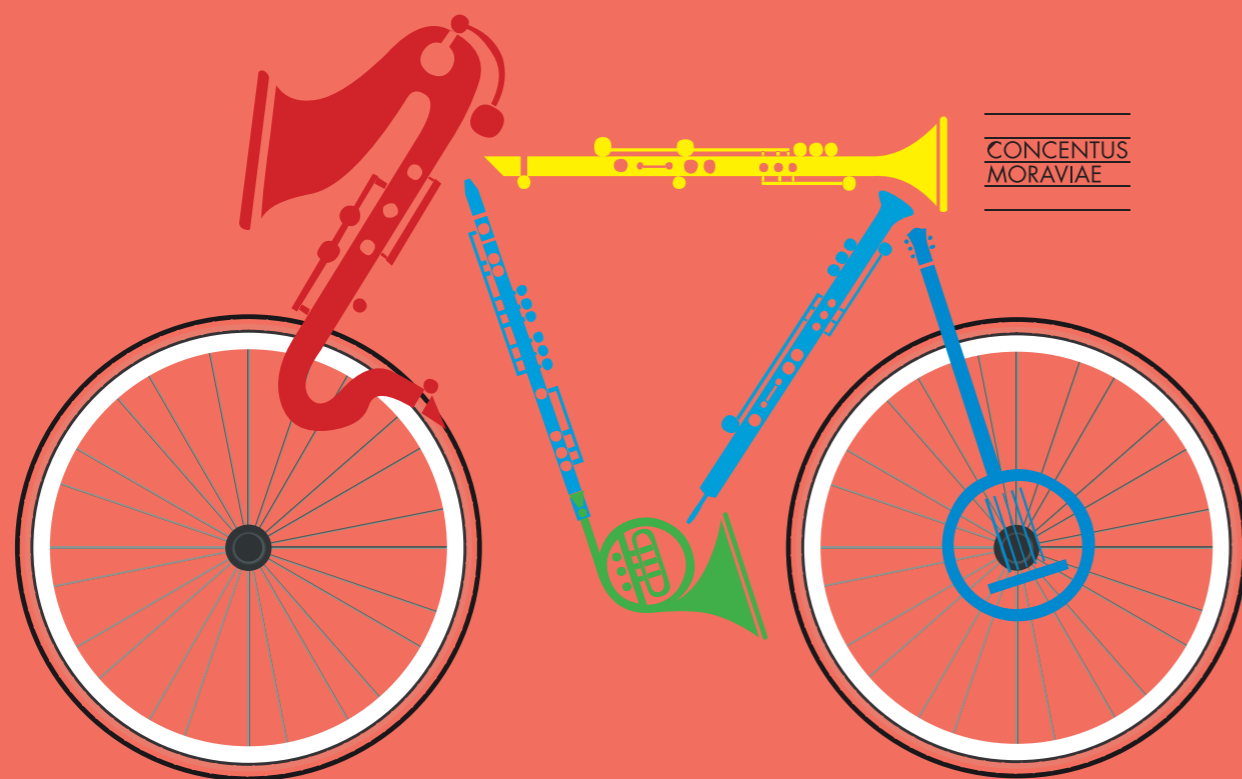

sobota 10. 6. 2023 od 10 hod.
Lednicko-valtický areál
region Pálava

Valtice, Hlohovec, Podivín, Lednice, Mikulov, Sedlec u Mikulova

Hudební produkce probíhají mezi 10–17 hod.
vstup zdarma

www.hudbanakole.cz ● www.festivalcm.cz

Jan Řepka & Bájsykl Band

SEDLEC

SEDLECKÁ VÍNA – VINAŘSTVÍ

CM Lašár / lidová hudba

HLOHOVEC

FARMA NESYT

Hazafele / world music

LEDNICE

LÁZEŇSKÁ KOLONÁDA

Chameleon Groove / rock&funky

ANNOVINO – VINAŘSTVÍ

Multivýskyt – návrat legend
multižánr

LEDNICE

TŘI GRÁCIE

Mackie Messer Klezmer Band

JEFIS Duo / klezmer-crossover